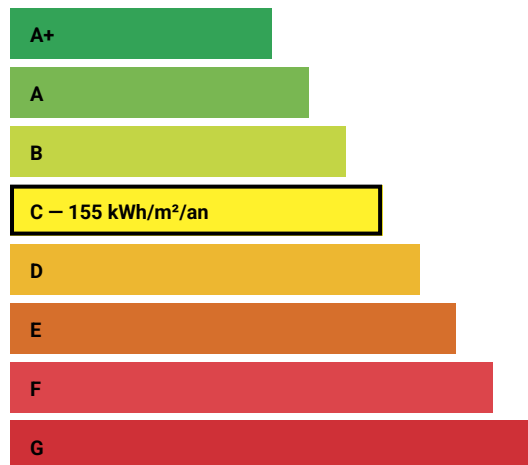

Spacieuse maison béarnaise de 6 pièces avec petite grange et jardin

À louer, dans le village de Bézingrand, charmant corps de ferme béarnais d'environ 130m² composé d'une entrée donnant sur une pièce de vie avec poêle à bois, d'une salle à manger suivie d'une cuisine aménagée et équipée (plaque vitrocéramique et hotte). Un WC ainsi qu'un accès à la grange complètent le rez-de-chaussée.

Diagnostic de Performance Énergétique

Logement très performant

Logement extrêmement consommateur d'énergie

Émissions de gaz à effet de serre

Peu d'émissions de CO₂

Émissions de CO₂ très importantes