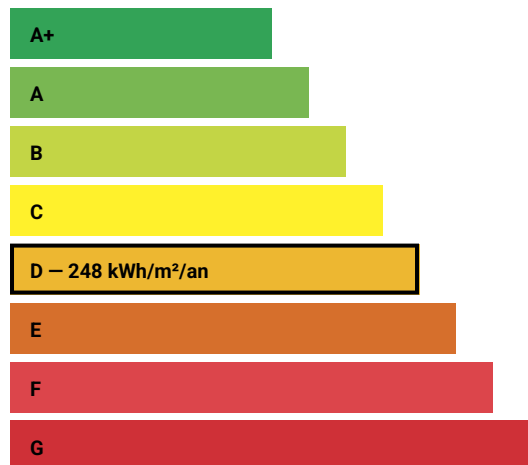

Diagnostic de Performance Énergétique

Logement très performant

Logement extrêmement consommateur d'énergie