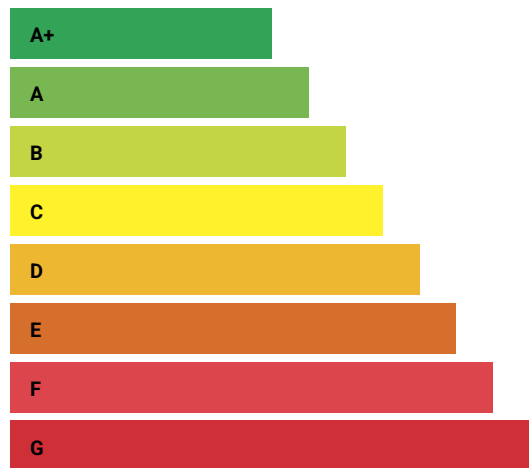

Corps de ferme à rénover vue Pyrénées

Authentique corps de ferme béarnais avec vue sur les Pyrénées, à rénover sauf toitures (en bons états).

Diagnostic de Performance Énergétique

Logement très performant

Logement extrêmement consommateur d'énergie

Émissions de gaz à effet de serre

Peu d'émissions de CO2

Émissions de CO2 très importantes