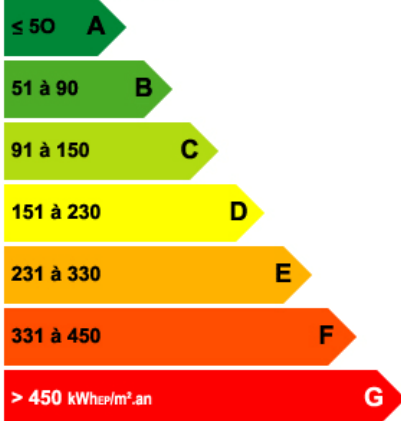

Référence : RE_142

DPE : En cours

184 500 €

Logement économe

Logement énergivore