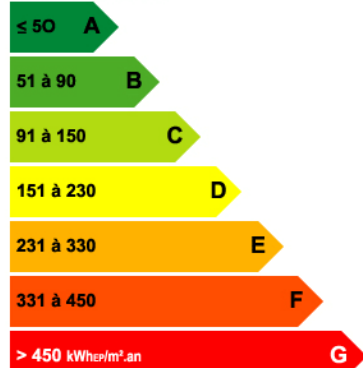

GRAND TERRAIN CONSTRUCTIBLE

A deux kms du centre de MONEIN, en direction d'OLORON, très joli terrain constructible d'environ 2000 m². Le terrain est plat, avec tous les réseaux en limite de propriété et une belle vue sur la campagne. Possibilité d'obtenir du terrain supplémentaire selon projet.

Référence : TB106

65 000 €

Logement économe

Logement énergivore