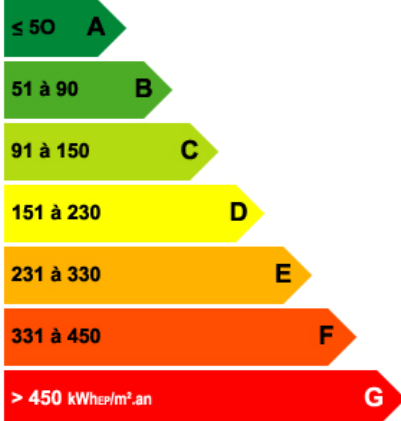

Maisons du Béarn

AGENCE IMMOBILIÈRE

AGRÉABLE MAISON DE 4 PIÈCES

Agréable maison située dans un quartier calme de Mourenx.

Au coeur d'un joli jardin arboré et fleuri, la maison d'une superficie de 98 m² se compose, d'un séjour double donnant sur une véranda de 15m². Une cuisine, un cellier et un wc complète le rez de chaussé. A l'étage se trouvent 3 chambres dont une avec un balcon et une salle de bain avec wc et buanderie. La maison bénéficie de nombreux placards et rangements.

A l'extérieur, vous trouverez une pièce de rangement avec point d'eau, ainsi qu'un abris de jardin et un grand barbecue.

Enfin cette maison bénéficie d'un garage fermé.

Référence : RE_164

DPE : F

157 000 €

Logement économe

Logement énergivore