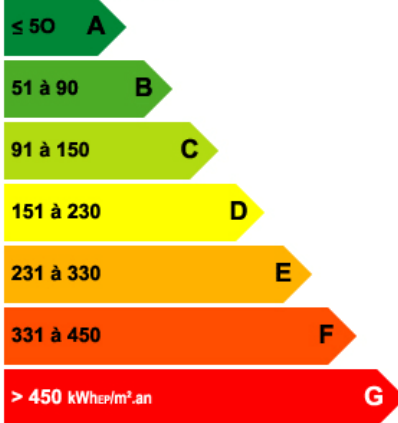

Référence : App_25

DPE : Classe C

60 000 €

Logement économe

Logement énergivore