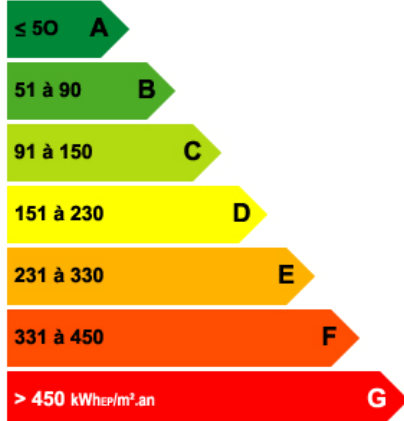

PETIT CORPS DE FERME BÉARNAIS EN CAMPAGNE

Secteur de MONEIN, en campagne à 5kms du centre ville, très joli petit corps de ferme béarnais sur environ 5000 m² de terrain. Dans un environnement préservé, sans voisin, la propriété est composée d'une maison d'habitation comprenant au rez-de-chaussée une pièce de vie avec cheminée et tommettes, une cuisine. Sur l'arrière, dans une petite extension, on trouve une petite salle d'eau et un wc. Au premier étage : deux chambres sur parquet et une salle d'eau, sous les combles : deux autres chambres.

A la suite de la maison (avec la possibilité de la relier à la cuisine), une autre pièce a été entièrement rénovée avec les murs en pierre apparentes et grandes baies vitrées offrant un bel espace supplémentaire avec une belle vue sur la campagne.

Autour de la cour fermée divers bâtiments dont une immense grange de pres de 150 m² sur deux niveaux. Une exclusivité de l'agence Maisons du Béarn

Référence : AN_135

DPE : vierge

246 000 €

Logement économe

Logement énergivore