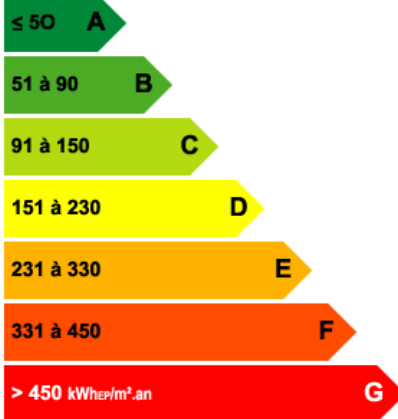

## CORPS DE FERME BÉARNAIS SUR 8 HECTARES

Secteur MONEIN, en campagne, au bout d'un petit chemin et avec point de vue dominant, sur un terrain d'environ 8 hectares de prairies et bois, véritable petit corps de ferme béarnais composé d'une habitation et de plusieurs bâtiments organisés autour de la cour traditionnelle. La maison d'habitation propose 5 pièces principales, soit 3 chambres à l'étage et grenier sur l'ensemble. Chauffage central au gaz et fenêtres en double vitrage.

Autour de la cour, une grange, une écurie, le chai et une autre dépendance avec greniers.

Référence : AN\_132

DPE : vierge

295 000 €

Logement économe

Logement énergivore

Sous Compromis