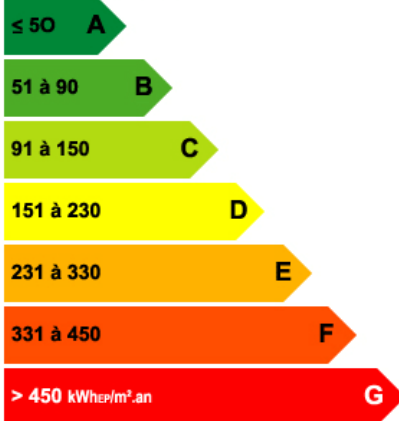

Une maison différente pour une autre manière de vivre.

Référence : AN 134

DPE : en cours

269 000 €

Logement économe

Logement énergivore