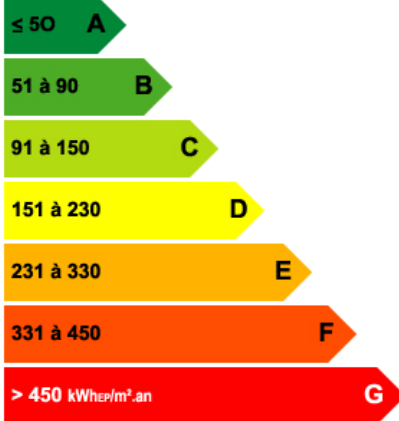

Maisons du Béarn

AGENCE IMMOBILIÈRE

CHARMANTE MAISON RÉNOVÉE

Secteur NAVARRENX, à 2,5 kms du centre, sur la commune de CASTETNAU CAMBLONG, dans petit hameau tranquille, jolie maison rénovée et composée d'un double séjour salon avec cheminée, une belle cuisine aménagée donnant directement sur le jardin, un bureau (ou chambre) salle d'eau et à l'étage deux belles chambres. Cellier et garage attenant, le tout sur un jardin arboré d'environ 1985 m².

Beaucoup de charme.

Référence : AN_127

DPE : classe C

176 000 €

Logement économe

Logement énergivore