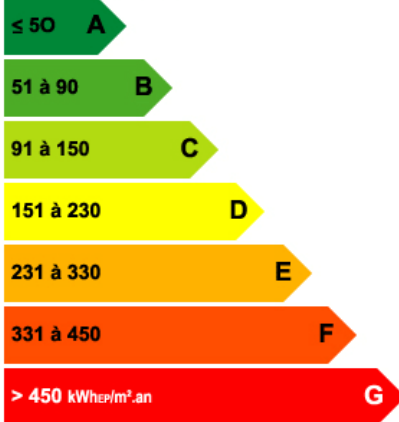

La propriété est présentée avec environ 3HA 70 hectares de prairies libres, d'un seul tenant, bien exposées.

Référence : AN_119

DPE : vierge

220 000 €

Logement économe

Logement énergivore