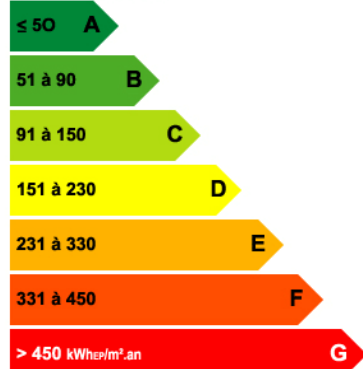

MAGNIFIQUE VILLA DE CENTRE VILLE

MONEIN, centre-ville, très belle villa des Années 60 sur un jardin d'environ 1200 m².

Elevée sur un rez-de-jardin composé d'un grand garage, un bureau, une chambre avec salle d'eau et wc, une buanderie et autre pièce de rangement, la maison, à l'étage, avec des prestations de qualité comprend une belle entrée desservant une cuisine (aménagée et indépendante), un très beau séjour et un salon, en rotonde, très lumineux. A la suite un couloir distribue trois belles chambres sur parquet (dont une accède sur la terrasse avec vue dégagée sur les Pyrénées), salle d'eau avec douche italienne et de nombreux placards de rangement.

Maison résolument moderne pour son époque de construction et offrant un cadre de vie très agréable, à deux pas des commerces, des services et du collège.

Référence : RE895

DPE : en cours

249 100 €

Logement économe

Logement énergivore

Maisons du Béarn

AGENCE IMMOBILIÈRE

Nombre d'étages : 1

très beau séjour /salon avec rotonde

Surface : 32 m²

très lumineux

Éléments de décoration : rotonde baignée de lumière

cuisine indépendante

3 belles chambres sur parquet

Garage : grand garage de 30 m²

Superficie du terrain : environ 1200 m² clos

Terrain clos : oui de murs, clotures et haies vives

Frais d'agence : loi ALUR, honoraires de 14.100 euros ttc soit 5,6% du prix affiché