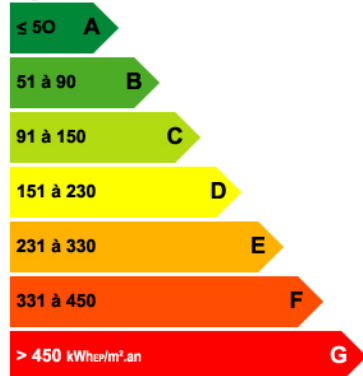

Garage attenant et à l'écart abris de jardin.

(Chauffage central gaz, menuiseries en double vitrage mais prévoir rafraîchissement).

Référence : RE 72

DPE : classe D

185 000 €

Logement économe

Logement énergivore

Surface habitable : 130 m²

Nombre d'étages : 1

grand séjour cathédral avec cheminée

Surface : 45 m²

Accès direct sur terrasse avec barbecue

belle cuisine

Surface : 17 m²

accès à la buanderie et au garage