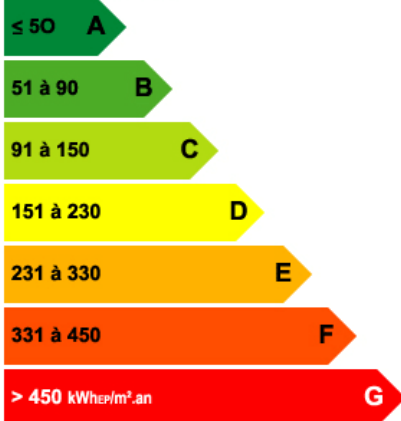

Maisons du Béarn

AGENCE IMMOBILIÈRE

GRANDE MAISON BÉARNAISE

A louer, grande maison béarnaise typique entièrement meublée et équipée le tout sur un joli terrain de 2500 m², avec une cour en gravier.

Elle se compose de 7 pièces principales, dont 4 chambres, une salle de bain, WC.

Une grange est également à disposition, de même qu'un abris.

Dans cette maison il n'y a qu'à prévoir de poser ses valises, tout est entièrement équipé, de la vaisselle au linge de maison!

Idéal logement de fonction. Colocation possible.

Charges de fonctionnement (chauffage au gaz, électricité et eau) d'environ 500€/mois

Sérieuses références exigées

DPE : E

1 500 €
Frais d'agence : 750€

Logement économe

Logement énergivore