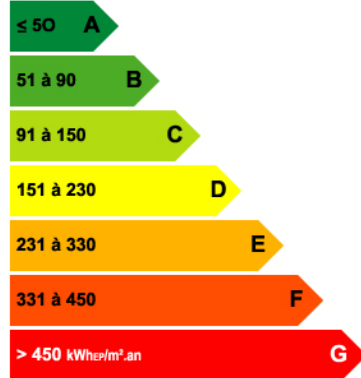

CORPS DE FERME RÉNOVÉ DE 120M2

En campagne, 5 mn de MONEIN, corps de ferme rénové de 120 m². Composé de entrée, cuisine aménagée et équipée (hotte), séjour/salon (30 m²) avec poêle à bois, grande chambre plein sud, SDB, WC ; A l'étage 3 chambres dont 1 grande sur parquet, WC. Chauffage par poêle à bois et convecteurs électriques. Cour fermée et petite grange attenante. (Double vitrage et isolation combles)

DPE : E

Logement économe

Logement énergivore