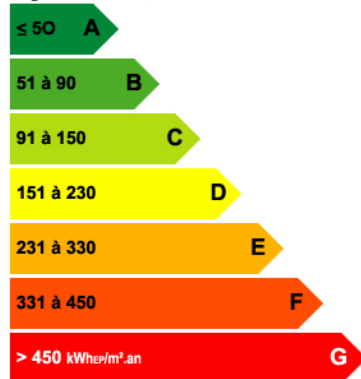

### 350 €

Frais d'agence : 200

Logement économe

Logement énergivore