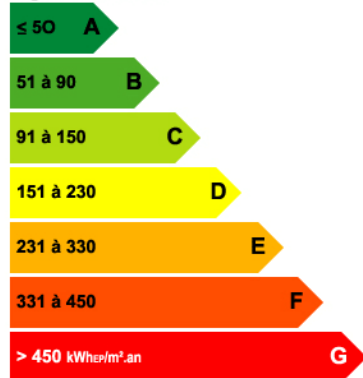

APPARTEMENT T2 PLAINPIED

Au centre du village de PARDIES, petit T2 d'environ 30 m2 de plain-pied comprenant séjour avec coin cuisine aménagée et équipée (hotte et plaques), une chambre avec placard aménagé et salle d'eau. Chauffage électrique. DPE vierge

370 €

Frais d'agence : 150

Logement économe

Logement énergivore