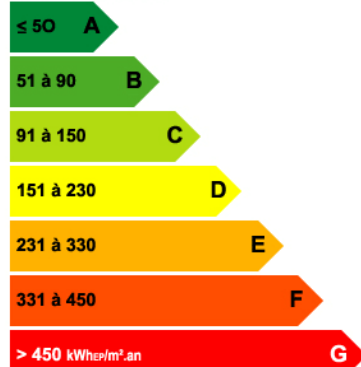

CHARMANTE MAISON DE VILLAGE AVEC GRANDE TERRASSE

Au coeur du village de PARDIES (20mn PAU), petite maison rénovée de 48 m² avec grande terrasse couverte de 20 m². Composée d'un séjour ouvert sur une cuisine aménagée et équipée (plaques et hotte), 2 chambres avec dressing, WC et salle d'eau. Grand cellier à l'arrière. Jardin clos tout autour. Cabanon. Chauffage central GAZ DPE E (changement de fenêtres et isolation des combles depuis).

DPE : E

650 €

Frais d'agence : 275

Logement économe

Logement énergivore