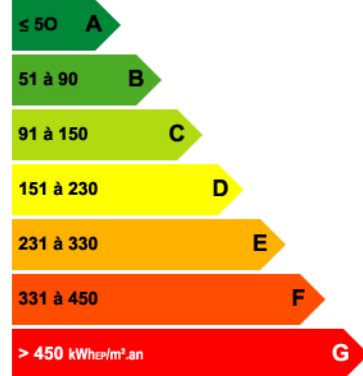

APPT T2 AVEC CAVE

Proche place Verdun, dans résidence tranquille, appartement T2 de 45 m2 composé de séjour/salon, petite cuisine (plaque gaz), chambre avec placard, SDB, WC. Chauffage central gaz. Cave. DPE D

Loyer : 420.00€+40€

DPE : D

420 €

Frais d'agence : 200

Logement économe

Logement énergivore