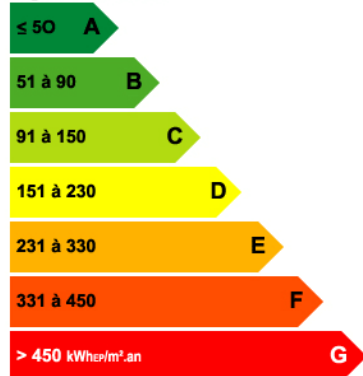

FERME BÉARNAISE DE 4 CHAMBRES

En campagne, magnifique ferme béarnaise entièrement rénovée de 4 chambres. La maison se compose d'un grand séjour-salon avec cheminée (poêle à bois), un coin repas et une cuisine aménagée (hotte et plaques). Au 1er étage : deux chambres, dressing et très belle salle de bains avec douche et baignoire. Au 2ème étage : 2 autres chambres, salle d'eau et dégagement. Jardin d'agrément et terrasse, le tout dans un environnement de qualité. Chauffage par pompe à chaleur DPE D
Frais d'agence : 400€

DPE : D

920 €

Frais d'agence : 400

Logement économe

Logement énergivore