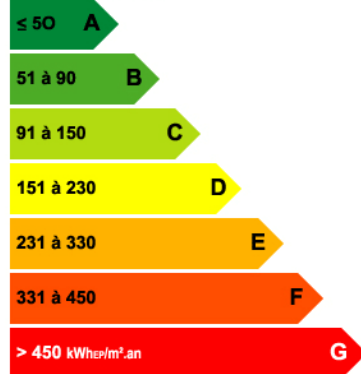

MAISON DE VILLAGE SANS JARDIN

Monein centre, adorable maison de village sans jardin de 60 m² environ. Composée de cuisine aménagée, séjour, salle d'eau et 2 petites chambres avec placards ouverts. Chauffage central gaz de ville. Climatisation réversible. Possibilité de pièce de stockage à disposition

DPE : D

590 €

Frais d'agence : 200

Logement économe

Logement énergivore