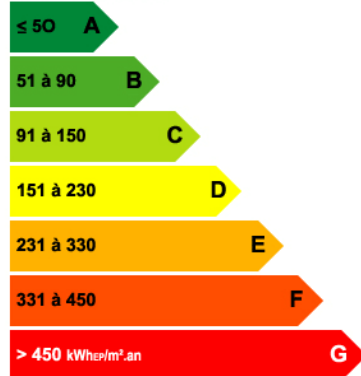

ANCIEN CORPS DE FERME BÉARNAIS

LUCQ DE BEARN, en campagne avec situation dominante,
Ancien corps de ferme comprenant plusieurs bâtiments dont une habitation principale de deux chambres, une très belle pièce de vie avec cuisine (cheminée, tomettes, enduits naturels). Accolé à la maison, un deuxième bâtiment entièrement à rénover (sauf la toiture) et autres Immenses dépendances avec magnifique piscine protégée. Cour et jardin clos, potager avec puits. Très beau potentiel. L'ensemble sur 4000 m² de terrain avec vue sur les Pyrénées.

Référence : AN_M11

DPE : en cours

222 000 €

Logement économe

Logement énergivore