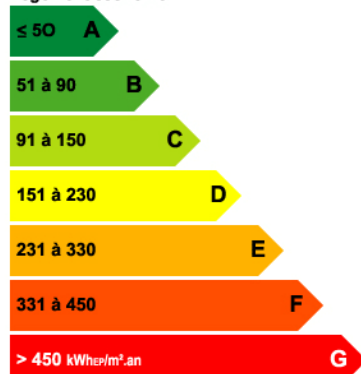

A la suite une buanderie, un garage, abris double, et une pièce de jeu.

Magnifique environnement culminant, boisé, sans aucune nuisance.

DPE: classe E

Référence : RE M12

DPE : classe E

383 000 €

Logement économe