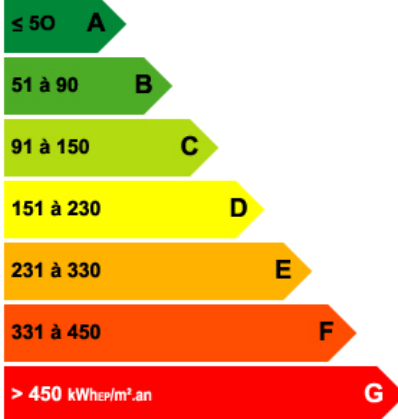

MAGNIFIQUE MAISON DE MAITRE

Au cœur de la ville de MONEIN, très belle maison bourgeoise sur environ 1460 m² de parc. Située à deux pas des commerces mais aussi des écoles et collège, la maison est composée de 10 pièces principales dont 5 chambres (une de plain-pied avec point d'eau) et un très beau salon/bibliothèque avec balcon. La maison, conçue et construite dans les Années 60, est élevée sur un sous-sol complet à usage de garages et chambre de service, un rez-de-chaussée (avec ancienne partie à usage de local professionnel avec salle d'attente et bureau) et un étage. Très belle prestations de l'époque de construction et surtout très bel emplacement au cœur de la ville.

Référence : RE_111

DPE : classe D

241 000 €

Logement économe

Logement énergivore