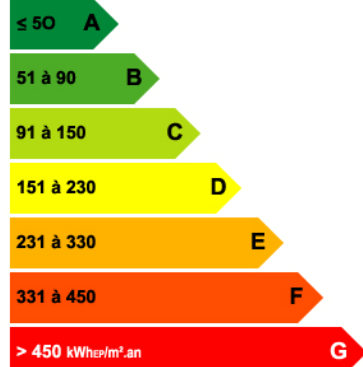

TRÈS BELLE MAISON CONTEMPORAINE

A 3 kms du centre-ville de MONEIN, sur la commune de CUQUERON, sur environ 2000m² de jardin avec jolie vue sur la campagne, très belle maison, contemporaine (2013) de 6 pièces, élevée sur sous-sol complet.

La maison est composée d'une très belle pièce de vie (séjour/salon de 38 m²) avec cuisine ouverte équipée donnant sur une terrasse couverte, un dressing. L'espace nuit comprend 3 chambres, une salle de bains et wc séparé. A l'étage, dans la tour : une suite parentale avec chambre, dressing, salle d'eau (douche italienne).

Coté sud, avec une belle terrasse, la piscine et le jardin profitent d'un bel ensoleillement et d'une belle vue sur la campagne. Le sous-sol est aménagé en double garage et la possibilité de créer une pièce supplémentaire.

Référence : RE_105

DPE : classe B

292 000 €

Logement économe

Logement énergivore