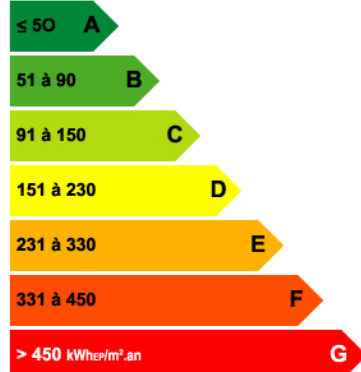

A 10 MINUTES DE LESCAR, GRANDE MAISON

A 10 minutes de LESCAR, PAU OUEST, au cœur du petit village de TARSACQ (écoles), grande maison de famille de 4 chambres. Sur un jardin de 6600 m², agrémenté d'une piscine (8x4), la maison principale se compose d'une grande pièce de vie avec un côté salon (cheminée) et un côté séjour avec cuisine équipée. A la suite une grande buanderie, salle d'eau et liaison avec les dépendances par un patio fermé et vitré. A l'étage 4 chambres, une belle salle de bains.

Coté dépendances : deux immenses granges dont une aménagée et carrelée avec cuisine d'été et l'autre à usage de garage et atelier. Sur l'arrière des bâtiments sans vis-à-vis, belle piscine avec terrasse autour et jardin. Belles prestations,

Référence : AN_105

DPE : Classe C

390 000 €

Logement économe

Logement énergivore