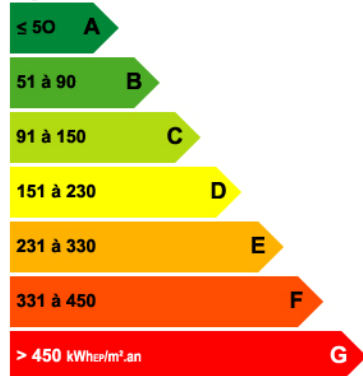

MAGNIFIQUE CORPS DE FERME BÉARNAIS

Secteur OLORON Ste MARIE / NAVARREX, sur le territoire de LUCQ DE BEARN, Authentique corps de ferme béarnais dans un environnement magnifique, sur environ 5 hectares de prairies et de bois.

Référence : AN_104

DPE : vierge

257 000 €

Logement économe

Logement énergivore

Surface habitable : environ 150 m²

Nombre d'étages : 1

6 pièces principales dont une grande pièce de vie

Superficie du terrain : environ 5 hectares

Autres dépendances :

grange, étable, pressoir et hangar

Frais d'agence : loi alur : honoraires de 12.000 euros soit
4.76% ttc du prix affiché