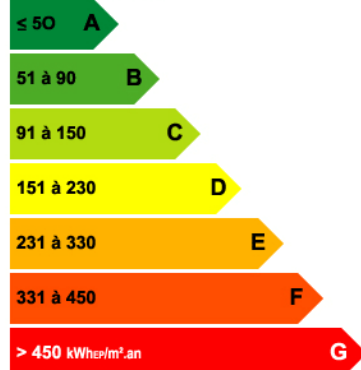

A 10 KMS DE NAVARREX, BELLE MAISON DE VILLAGE

A 10 kms de NAVARREX, dans le petit village de VIELLESEGURE, sur un joli jardin clos et fleuri d'environ 1650 m², belle maison de famille de 5 chambres. La maison se compose d'un hall desservant une entrée, une salle à manger avec cheminée et cuisine indépendante, un très beau double salon donnant directement sur la terrasse et le jardin. A l'étage : 5 chambres, salles de bains et salle d'eau, un atelier d'artiste. Double garage et petit atelier annexe.

La maison est pleine de charme, spacieuse et fonctionnelle, et située au cœur de ce village très tranquille.

Référence : AN_100

DPE : classe D

318 000 €

Logement économe

Logement énergivore

Maisons du Béarn

AGENCE IMMOBILIÈRE

Surface habitable : environ 280 m²

Nombre d'étages : 2

5 belles chambres dont une avec balcon

grand salon ouvert sur le jardin

Frais d'agence : loi alur : honoraires de 18.000 euros soit 5.6%
ttc du prix affiché